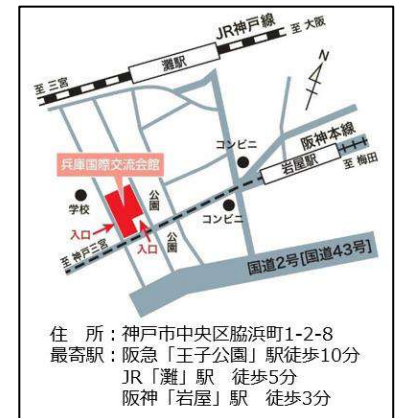

ランゲージサロン in *Nada Global Village

■ ランゲージサロンの概要

G-Navi（兵庫国際交流会館における国際交流拠点推進事業）では、*Nada Global Village の一環として、「ランゲージサロン」を開講します。本プログラムは、多言語での学習と交流を目的としたおしゃべりサロンです。身近なテーマについて、講師や参加者と会話を楽しみながら、言葉を学び、交流しませんか？

「外国語を習ったけれど、実際に使う機会がない」「外国語で自分のことを表現したい！」「外国語を通じていろいろな人と交流したい！」という方は、ぜひご参加ください。

- ・英語と中国語のサロンを開講します。
- ・講師は神戸大学に所属する留學生です。トピックや便利な表現の紹介、会話のサポートをします。
- ・参加を希望する方は、登録をお願いします。すべての回に参加できなくても OK です。
- ・留學生や外国人の方の参加も歓迎します。

参加登録：<http://consortium-hyogo.com/g-navi/project/01/ls30f.html>

■ 場所と日時

場 所：兵庫国際交流会館 1階 「G-Navi コモンズ」（右の地図参照）

期 間：英語と中国語で開始日・回数が異なります。

[英 語] 2018年6月29日（金）～8月31日（金）

毎週金曜日の18:00-19:30、全9回（※8月17日はお休み）

[中国語] 2018年7月6日（金）～8月31日（金）

毎週金曜日の18:00-19:30、全8回（※8月17日はお休み）

■ 各言語の概要

[英 語] 講 師：Gogoladze Sopiko（ジョージア出身）、Herinean Andrei（ルーマニア出身）

対象者：高校生以上で、これまでに学習した英語で実際に会話したい方

[中国語] 講 師：王丹楓、陳婧璇（中国出身）

対象者：高校生以上で、初級レベルの学習歴があり、発音の方法（四声・ピンイン）が分かる方。

[会話のテーマ（例）] 家族／趣味／旅行、今までに行ったことがある場所／好きな本、アニメ、映画
最近あったこと／一日の過ごし方／将来したいこと など

*Nada Global Village (NGV) は、兵庫国際交流会館を拠点として、留學生・在住外国人や日本人学生、社会人といった地域の多様な人々が集い、国籍や文化・言語、立場をこえた、多言語・多文化的で双方向的な交流を通じて学び合うことを目的としたプログラムの総称です。

・お問い合わせ：神戸大学国際教育総合センター 森田 (E-mail: kmorita1986@people.kobe-u.ac.jp Tel: 078-803-5280)

・G-Navi について：<http://consortium-hyogo.com/g-navi/index.html>